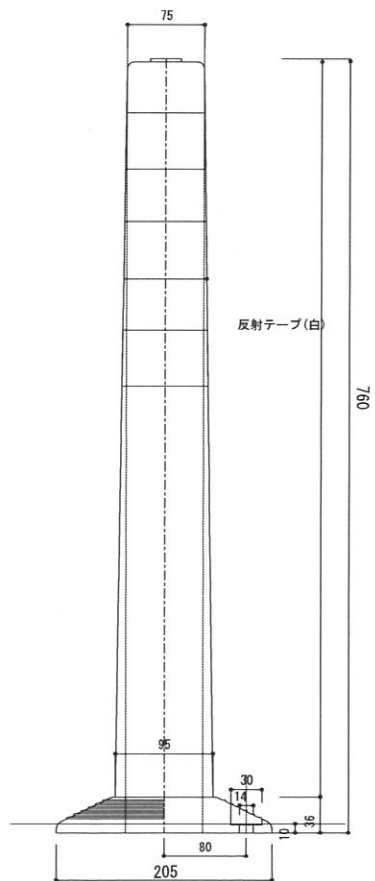

ソフトコーンM760

ソフトコーンM1000

上部

底部

* リサイクル品の為、寸法に若干の誤差があります。

品番	名称	材質	重量(kg)
SC-M 760	ソフトコーンM760	ポリウレタン+PVC	約1.3kg
SC-M 1000	ソフトコーンM1000	ポリウレタン+PVC	約1.7kg

日付	尺度	製品名	ソフトコーンM
2011年9月5日	1/5		
SUNSELF Co., Ltd.		図番	SC-M