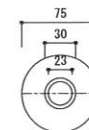

ソフトコーンM760

ソフトコーンM1000

上部

底部

* リサイクル品の為、寸法に若干の誤差があります。

品番	名称	材質	重量(kg)
SC-M 760	ソフトコーンM760	ポリウレタン+PVC	約1.3kg
SC-M 1000	ソフトコーンM1000	ポリウレタン+PVC	約1.7kg

日付	尺度	製品名	ソフトコーンM
2011年9月5日	1/5		
SUNSELF Co., Ltd.		図番	SC-M