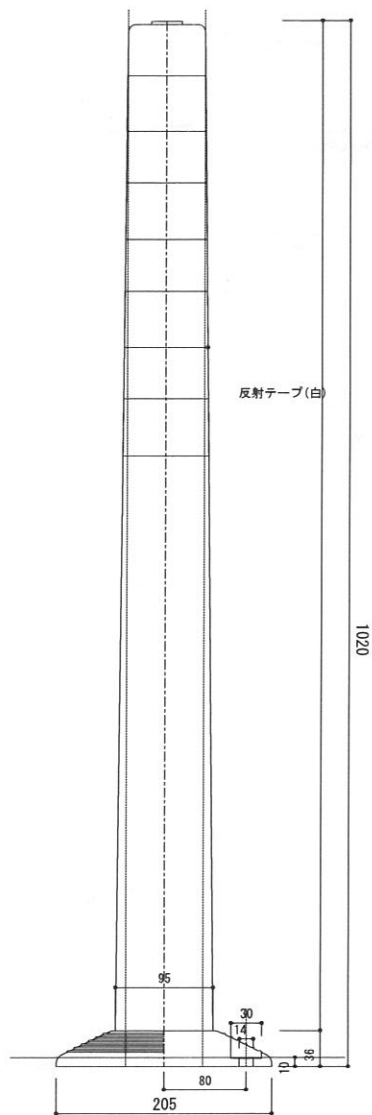

ソフトコーンM760

ソフトコーンM1000

上部

底部

* リサイクル品の為、寸法に若干の誤差があります。

品番	名称	材質	重量(kg)
SC-M 760	ソフトコーンM760	ポリウレタン+PVC	約1.3kg
SC-M 1000	ソフトコーンM1000	ポリウレタン+PVC	約1.7kg

日付	尺度	製品名	ソフトコーンM
2011年9月5日	1/5		
SUNSELF Co., Ltd.		図番	SC-M