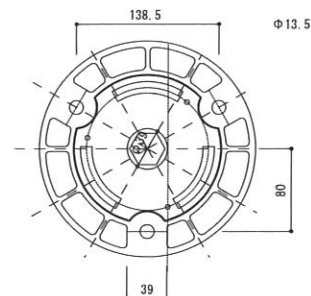

ソフトコーンM760

ソフトコーンM1000

上部

底部

* リサイクル品の為、寸法に若干の誤差があります。

品番	名称	材質	重量(kg)
SC-M 760	ソフトコーンM760	ポリウレタン+PVC	約1.3kg
SC-M 1000	ソフトコーンM1000	ポリウレタン+PVC	約1.7kg

日付	尺度	製品名	ソフトコーンM
2011年9月5日	1/5		
SUNSELF Co., Ltd.		図番	SC-M